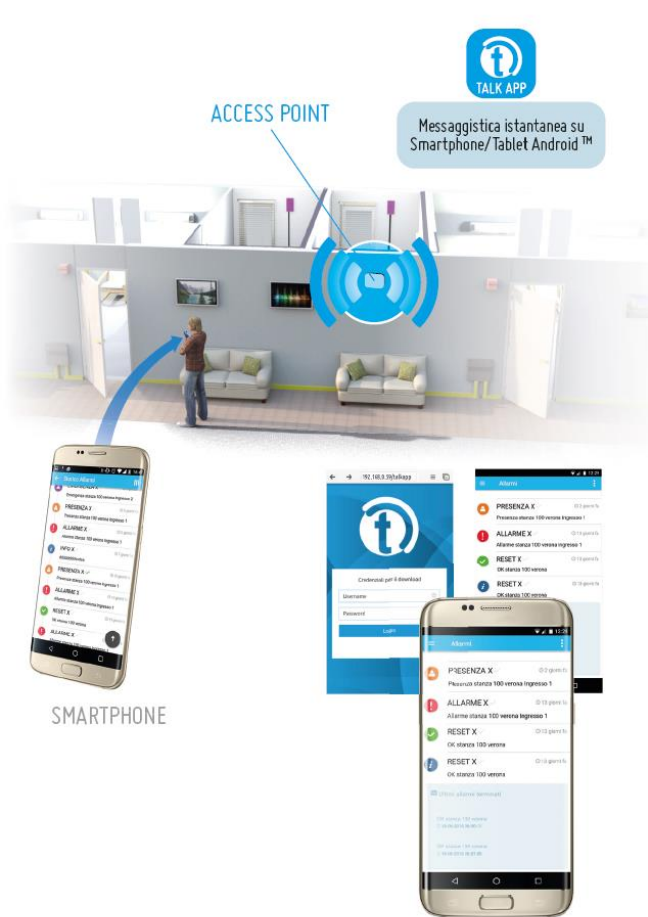

SISTEMI INTEGRATI

TECNEL

Sistemi integrati

- **INFORMO IP** • IL SISTEMA CHE INFORMA, COORDINA E PROTEGGE IN TEMPO REALE IL LAVORATORE
- **UC-IP 2.0** • UNITÀ CENTRALE INFORMO IP
- **MICROCALL** • IL DISPOSITIVO PER LE CHIAMATE STANZA
- **TALK APP** • L'APP DI MESSAGGISTICA ED ALERT PER DEVICE MOBILI
- **TALK PANEL** • IL PANNELLO INFORMATIVO PER VISUALIZZARE GLI ALLARMI
- **SICURO** • IL SISTEMA DI PROTEZIONE DEL LAVORATORE SOLITARIO
- **TROVO** • IL SISTEMA DI CHIAMATA CERCAPERSONE DA TAVOLO, IDEALE PER LE STRUTTURE TURISTICHE
- **TROVO IP** • IL SISTEMA DI CHIAMATA CERCAPERSONE DA PC, IDEALE PER LE STRUTTURE TURISTICHE
- **RICEVITORI ALFANUMERICI** • I CERCAPERSONE TECNEL

tecnel
YOUR WIRELESS WORLD

SISTEMI INTEGRATI

TECNEL

MICROCALL

MICROCALL è il dispositivo “**chiamata stanza**”, ideale per le residenze per anziani o per le case di riposo. Permette di “raccolgere” i segnali di allarme generati da qualunque tipo di contatto locale (ad esempio: tastiere testa letto, pulsanti, tiranti bagno, etc.) e di gestire la loro tacitazione o l’eventuale escalation in modo automatico.

IDEALE PER I SETTORI:

TORNA A «SISTEMI INTEGRATI TECNEL»

tecnel
YOUR WIRELESS WORLD

SISTEMI INTEGRATI
TECNEL

TALK APP

TALK APP è il servizio di messaggistica della serie Talk di Tecnel per smartphone e tablet, su piattaforma Android. Consente di ricevere varie tipologie di allarme, ognuna identificata da un'icona intuitiva, provenienti dal sistema Informo IP. Funziona tramite WiFi o Internet e resta attiva anche in assenza di connessione; può essere installato su device mobili già utilizzati dal personale.

IDEALE PER I SETTORI:

TORNA A «SISTEMI INTEGRATI TECNEL»

tecnel
YOUR WIRELESS WORLD

SISTEMI INTEGRATI
TECNEL

TALK PANEL

TALK PANEL è il pannello informativo che **visualizza gli stati di allarme** provenienti da qualsiasi input di INFORMO IP su un monitor LCD da 23". La condizione di allarme è mostrata attraverso icone colorate ad alta visibilità e differenziate per priorità.