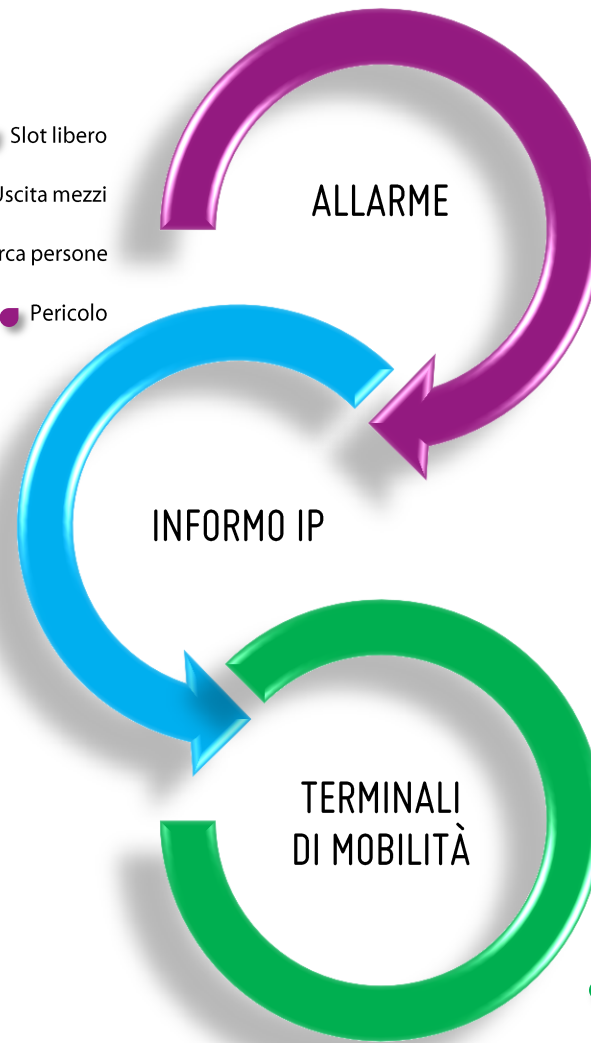

Bisogni soddisfatti

CONTROLLARE E COORDINARE I MEZZI ALL'INTERNO DELLA STRUTTURA

GOVERNARE AREE MOLTO ESTESE

OTTIMIZZARE I TEMPI DI ATTESA DI CARICO/SCARICO MERCI

RICERCARE VELOCEMENTE IL PERSONALE

INTEGRARE I DPI TESI A PROTEGGERE IL PERSONALE

GESTIRE LE ATTIVITÀ E LE INFORMAZIONI IN TEMPO REALE

STILARE REPORT EVENTI/INGRESSI/USCITE

Soluzione INFORMO IP

-  Slot libero
-  Ingresso/Uscita mezzi
-  Ricerca persone
-  Pericolo

-  Cercapersona Tecnel 
-  Dect Spectralink (SMS)
-  Dect altre marche (messaggio vocale) 
-  Wi-Fi (messaggio vocale) 
-  Email 
-  Cellulari (SMS) 
-  Telefonia fissa 
-  Pannello informativo 
-  Talk App Wi-Fi 