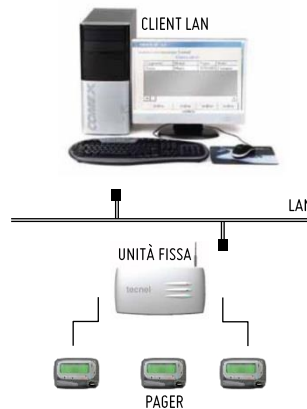

Bisogni soddisfatti

CONTROLLARE E COORDINARE I MEZZI ALL'INTERNO DELLA STRUTTURA

GOVERNARE AREE MOLTO ESTESE

OTTIMIZZARE I TEMPI DI ATTESA DI CARICO/SCARICO MERCI

RICERCARE VELOCEMENTE IL PERSONALE

INTEGRARE I DPI TESI A PROTEGGERE IL PERSONALE

GESTIRE LE ATTIVITÀ E LE INFORMAZIONI IN TEMPO REALE

STILARE REPORT EVENTI/INGRESSI/USCITE

Soluzione INFORMO IP

-  Slot libero
-  Ingresso/Uscita mezzi
-  Ricerca persone
-  Pericolo

-  Cercapersona Tecnel 
-  Dect Spectralink (SMS)
-  Dect altre marche (messaggio vocale) 
-  Wi-Fi (messaggio vocale) 
-  Email 
-  Cellulari (SMS) 
-  Telefonia fissa 
-  Pannello informativo 
-  Talk App Wi-Fi 

Soluzione TROVO IP

In caso di slot libero,
ingresso/uscita mezzi,
ricerca personale, pericolo

TROVO IP

invia da PC messaggi
predefiniti / personalizzati
o attiva allarmi specifici

Prodotti

SISTEMI INTEGRATI