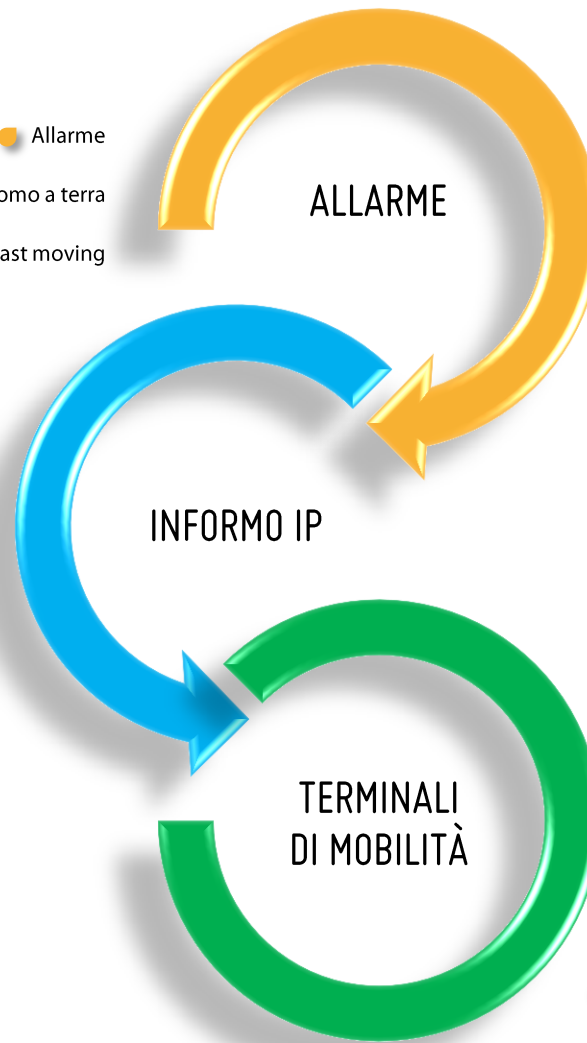

Bisogni soddisfatti

CONTROLLARE LA SICUREZZA INTERNA ED ESTERNA

GESTIRE ALLARMI GENERICI E SPECIFICI

IDENTIFICARE E SUPPORTARE LAVORATORI ISOLATI/REMOTI

INTEGRARE I DPI TESI A PROTEGGERE IL PERSONALE

INDIVIDUARE SITUAZIONI DI PERICOLO (UOMO A TERRA, EVACUAZIONE)

GESTIRE GLI ALLARMI TECNOLOGICI (ES. PLC)

STILARE REPORT EVENTI

Soluzione INFORMO IP

-  Allarme
-  Uomo a terra
-  Fast moving

-  Cercapersone Tecnel 
-  Dect Spectralink (SMS)
-  Dect altre marche (messaggio vocale) 
-  Wi-Fi (messaggio vocale) 
-  Email 
-  Cellulari (SMS) 
-  Telefonia fissa 
-  Pannello informativo 
-  Talk App Wi-Fi 